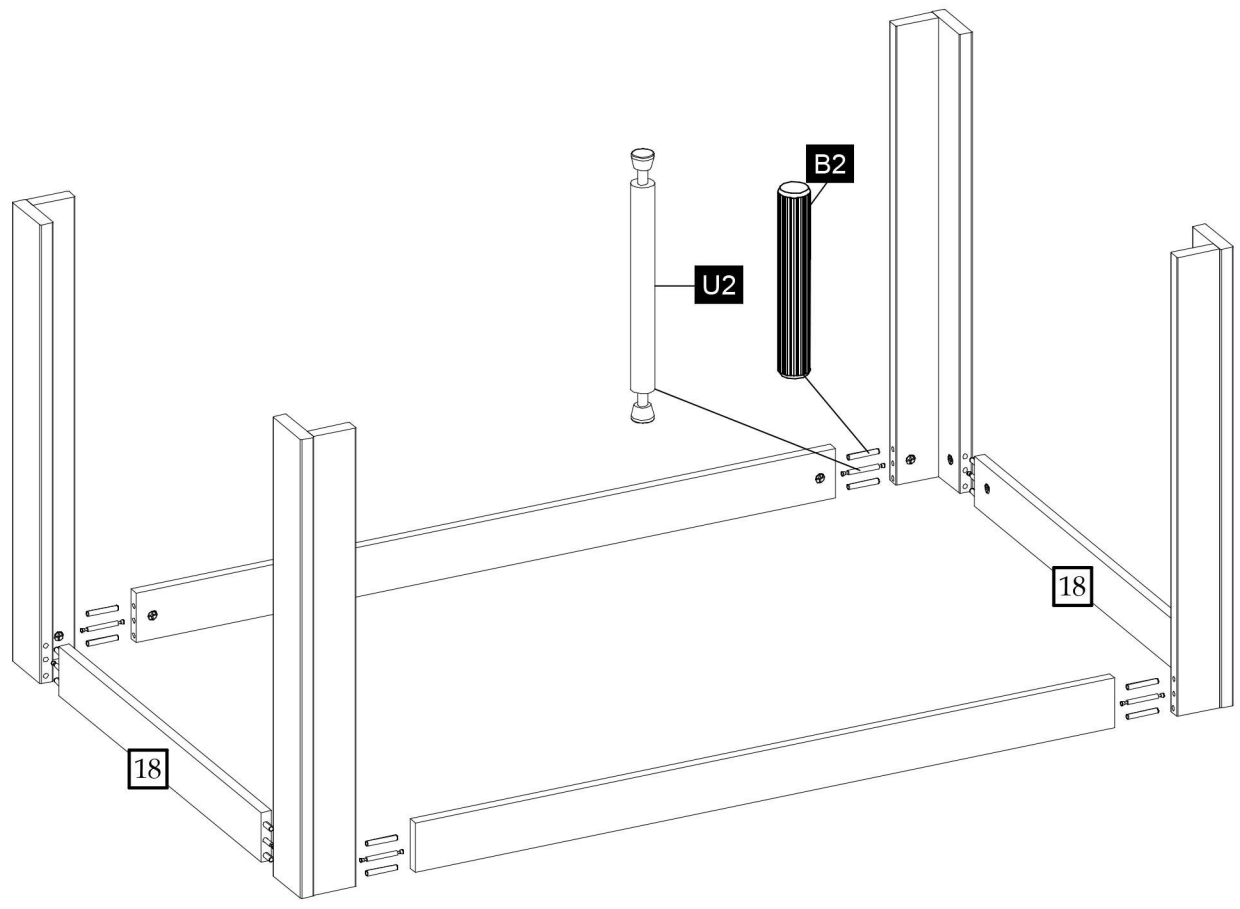

# LINDY

	Dimensiune				Cod	Pachet
1	675	860	22	1	1016	1/2
2	675	860	22	1	1017	1/2
3	490	860	22	1	1018	1/2
4	740	92	22	1	1003	1/2
5	740	92	22	1	1004	1/2
6	740	70	22	1	1005	1/2
7	740	70	22	1	1006	1/2
8	740	70	22	1	1012	1/2
9	740	70	22	1	1013	1/2
10	740	92	22	1	1014	1/2

# 3

4

5

6

7

8

max.  
40 kg